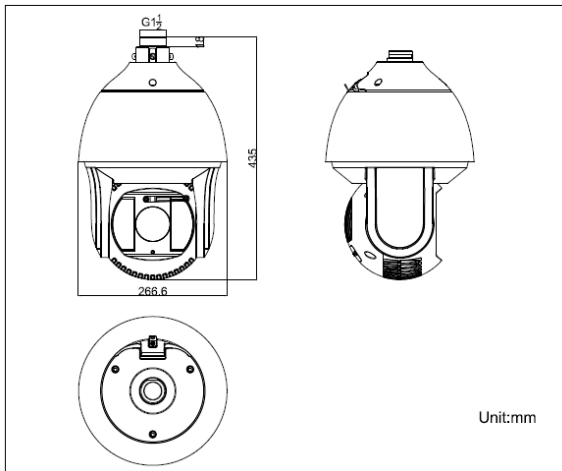

Размеры

Аксессуары

DS -1602ZJ
Настенный
кронштейн

DS -1602ZJ-Corner
Угловое крепление

DS -1602ZJ-Pole
Крепление на балку

DS -1602ZJ-Box
Кронштейн с
монтажной
коробкой

DS -1661ZJ
Потолочный
кронштейн

DS -1662ZJ
Потолочный
кронштейн